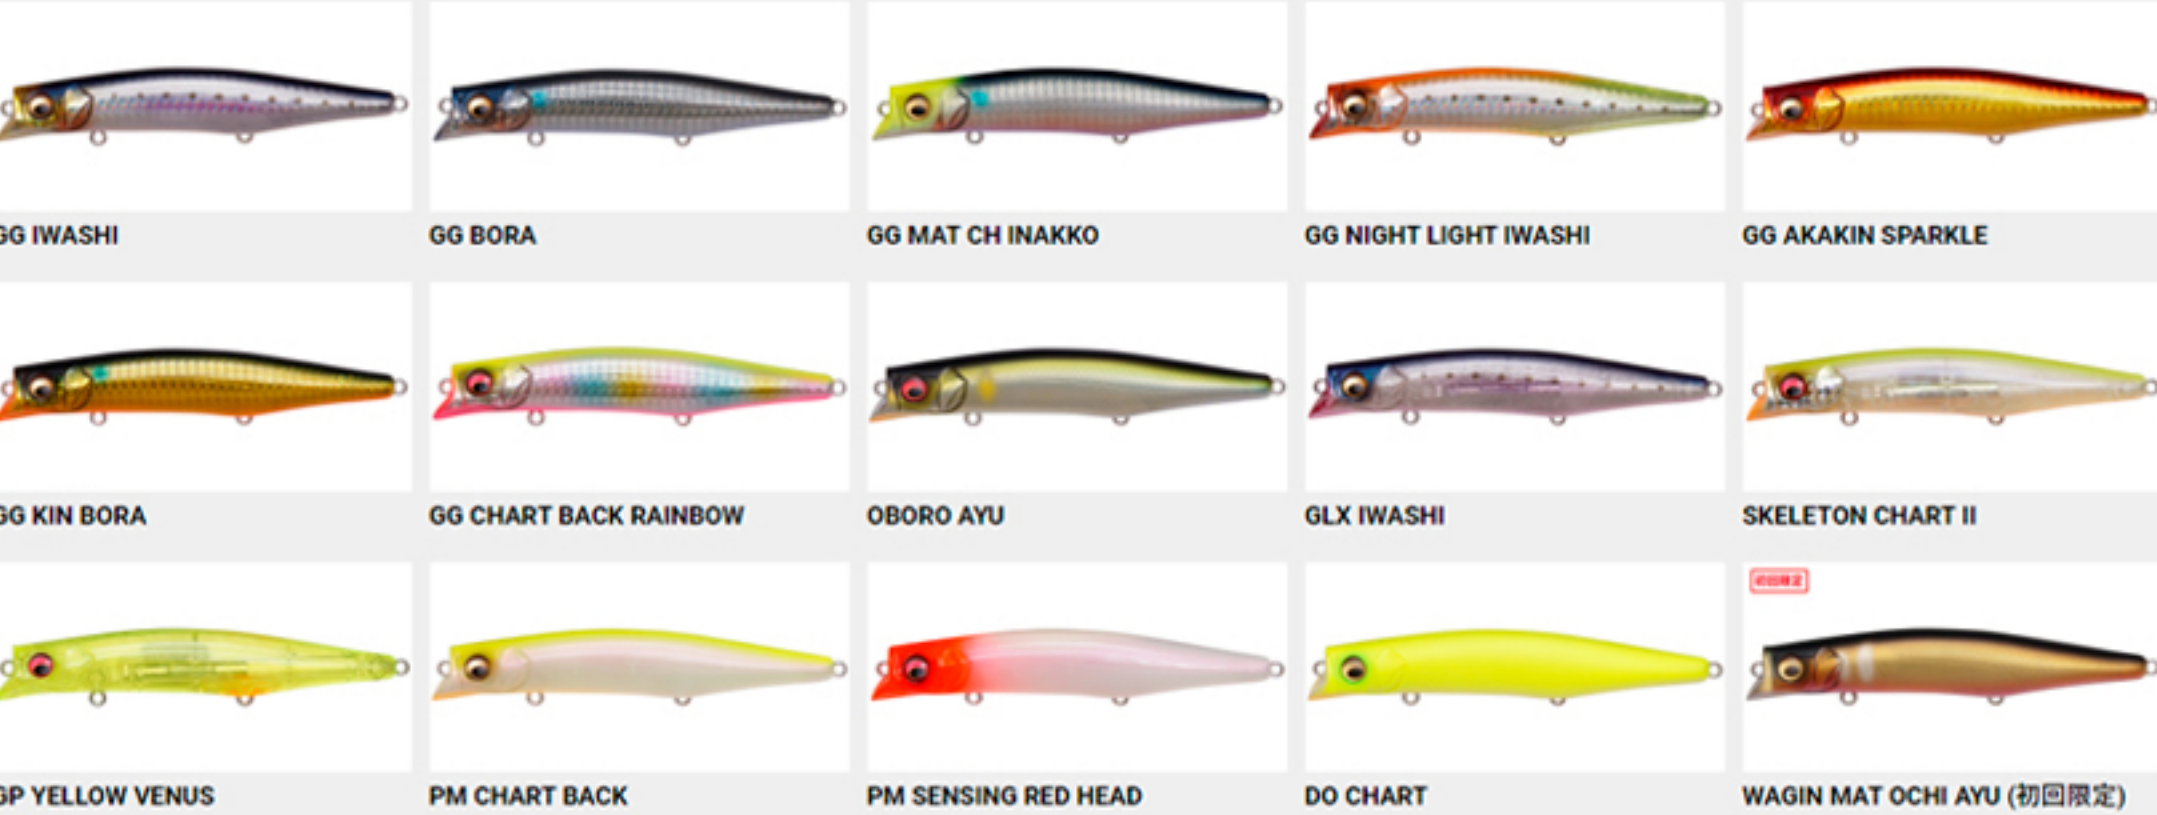

SECRET DRY ICE

CLEAR HOT TIGER

CLEAR LIME CHART

Kagelou 100F

Kagelou 124F

Kagelou 155F

KAGELOU MD 98F

KAGELOU MD 125F