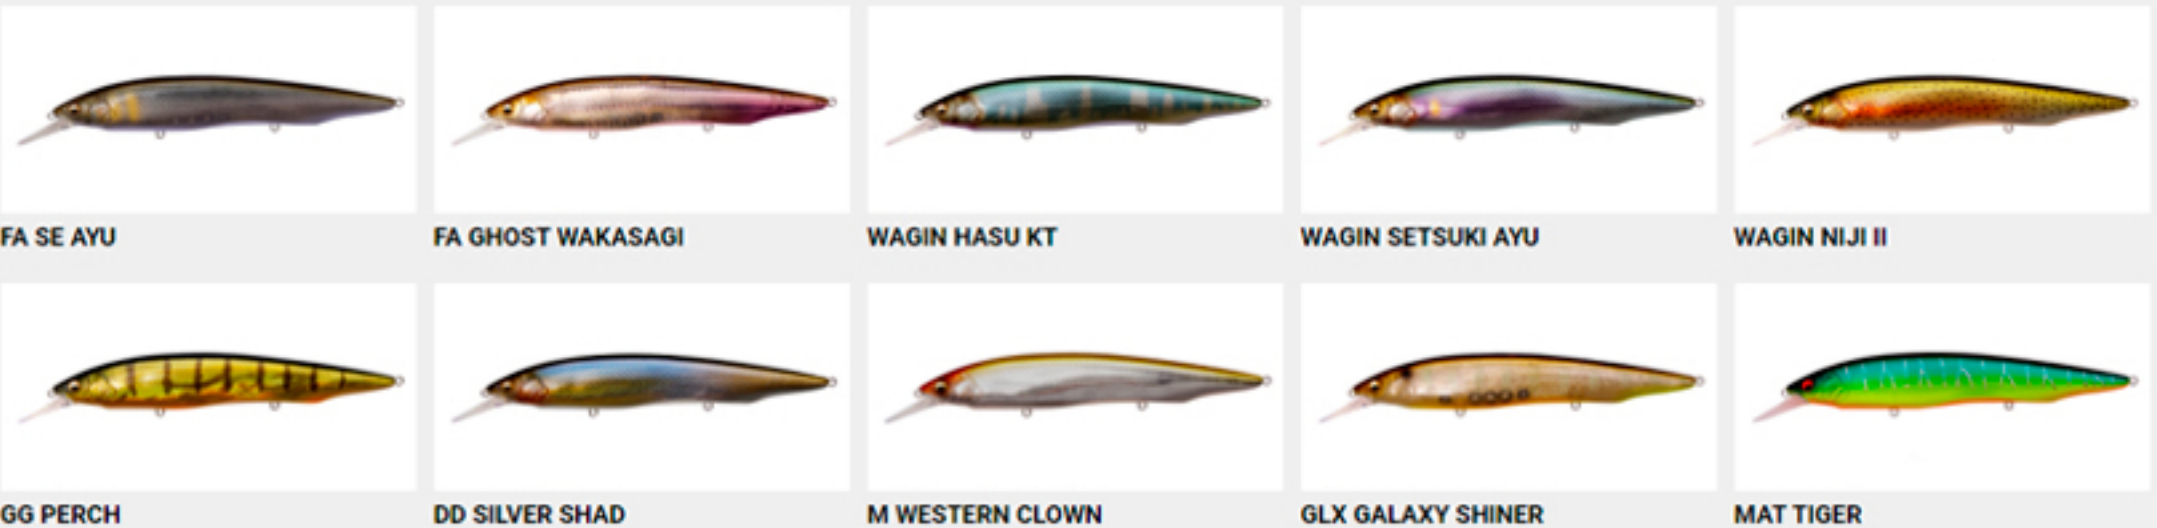

KAGELOU MD 98F

KAGELOU MD 125F

KANATA +1

KANATA +1