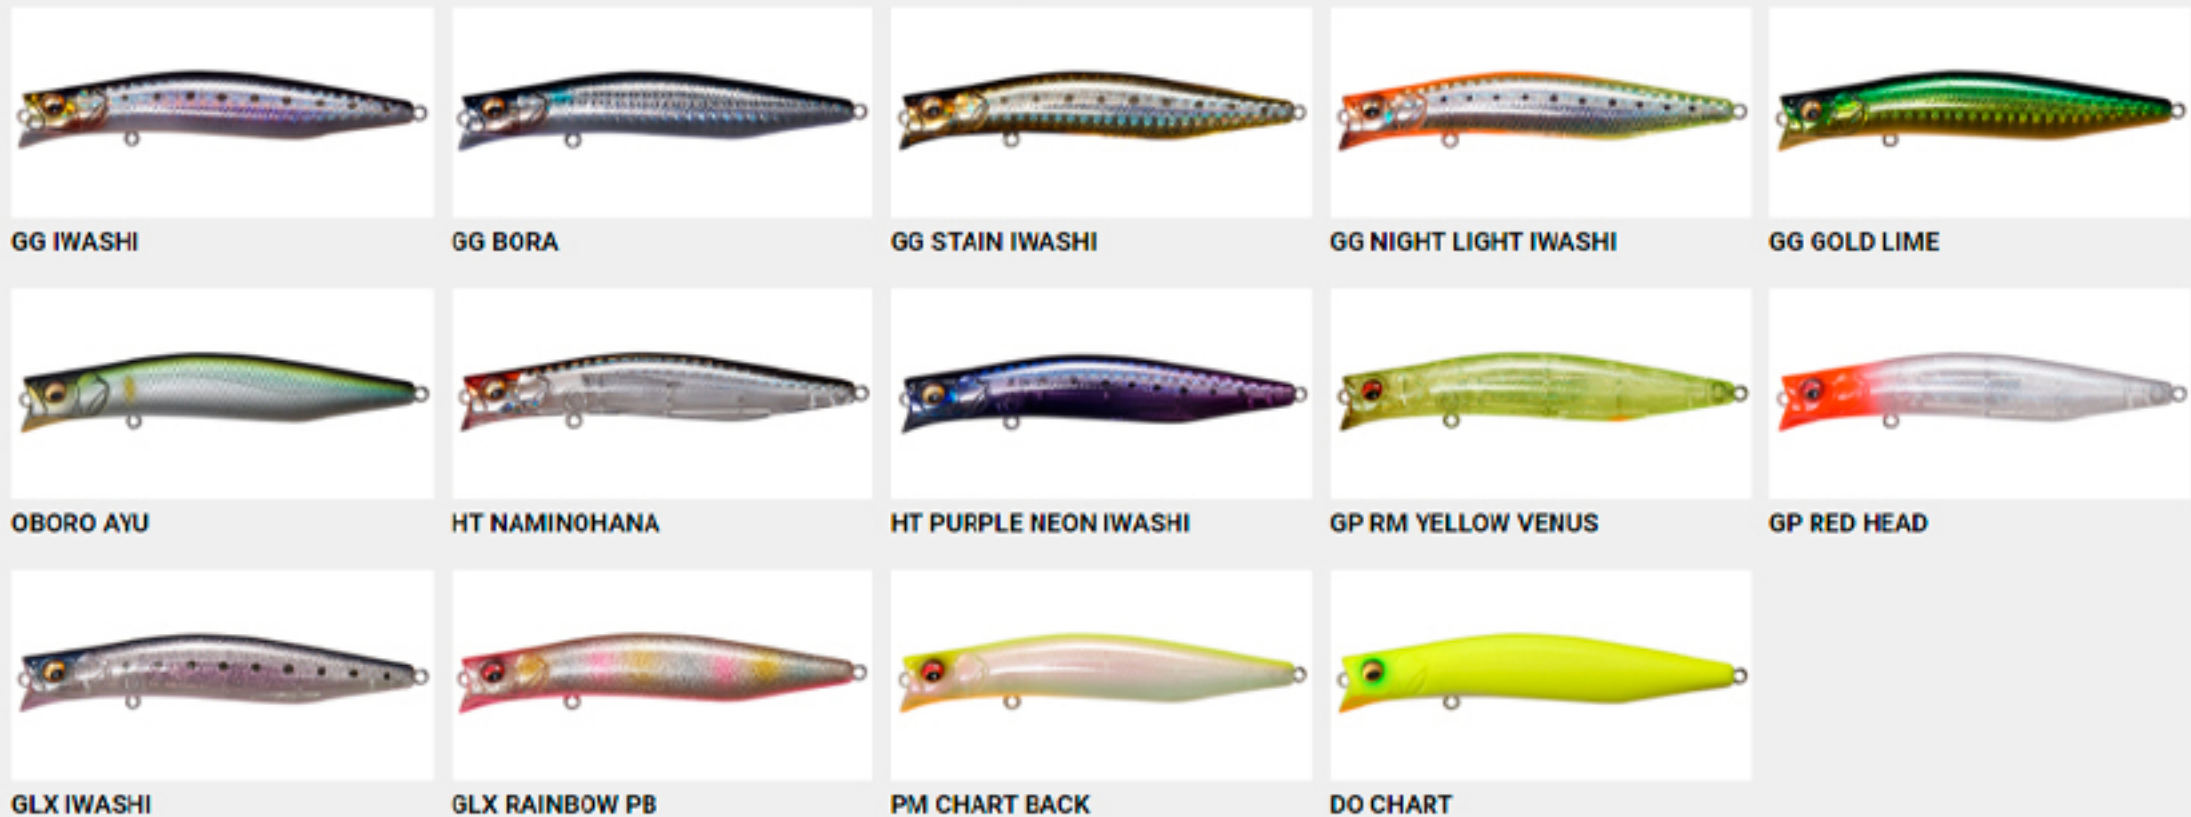

SECRET DRY ICE

CLEAR HOT TIGER

CLEAR LIME CHART

Kagelou 100F

Kagelou 124F

Kagelou 155F

KAGELOU MD 98F

KAGELOU MD 125F