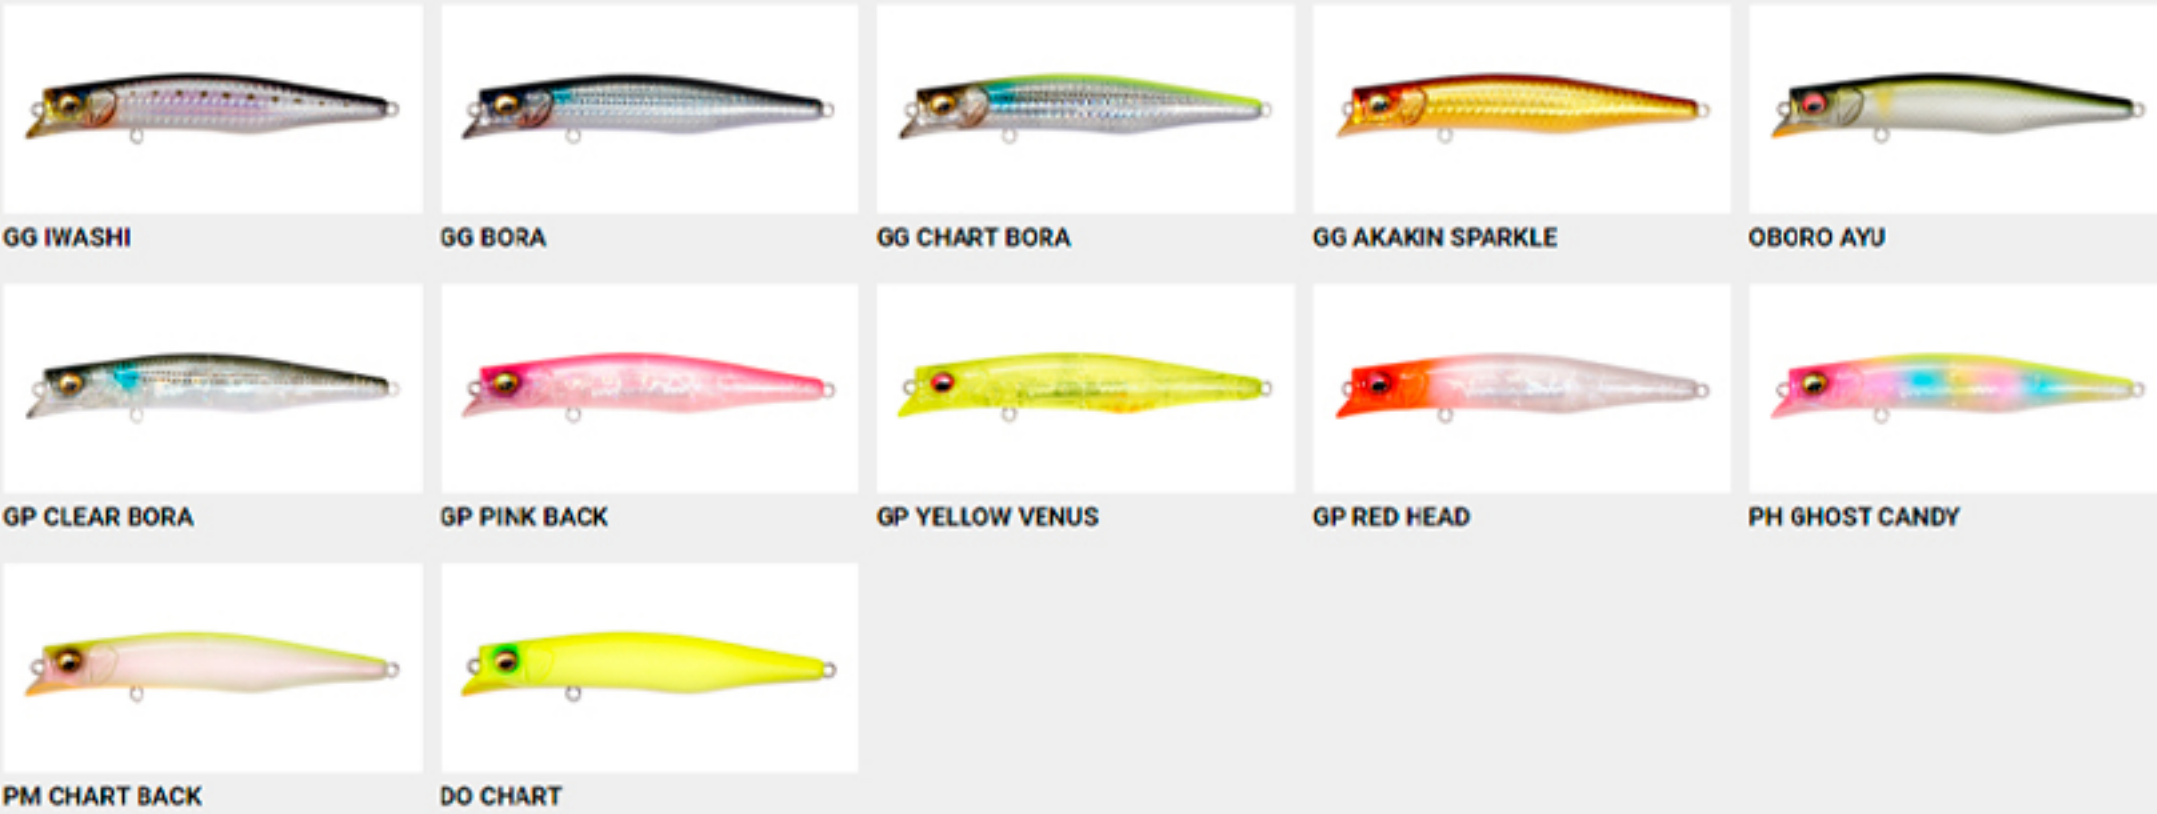

SECRET DRY ICE

CLEAR HOT TIGER

CLEAR LIME CHART

Kagelou 100F

Kagelou 124F

Kagelou 155F

KAGELOU MD 98F

KAGELOU MD 125F