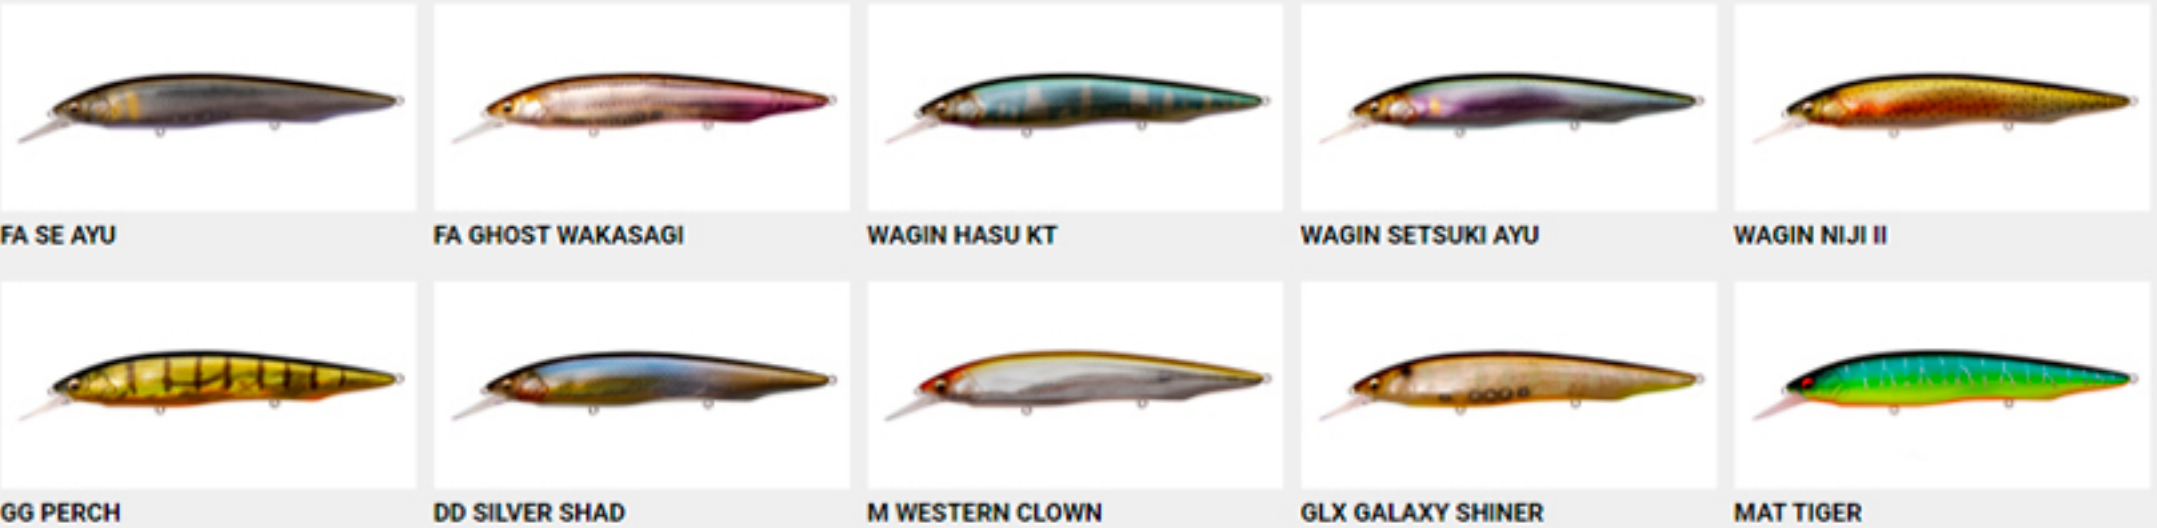

KAGELOU MD 98F

KAGELOU MD 125F

KANATA +1

KANATA +1