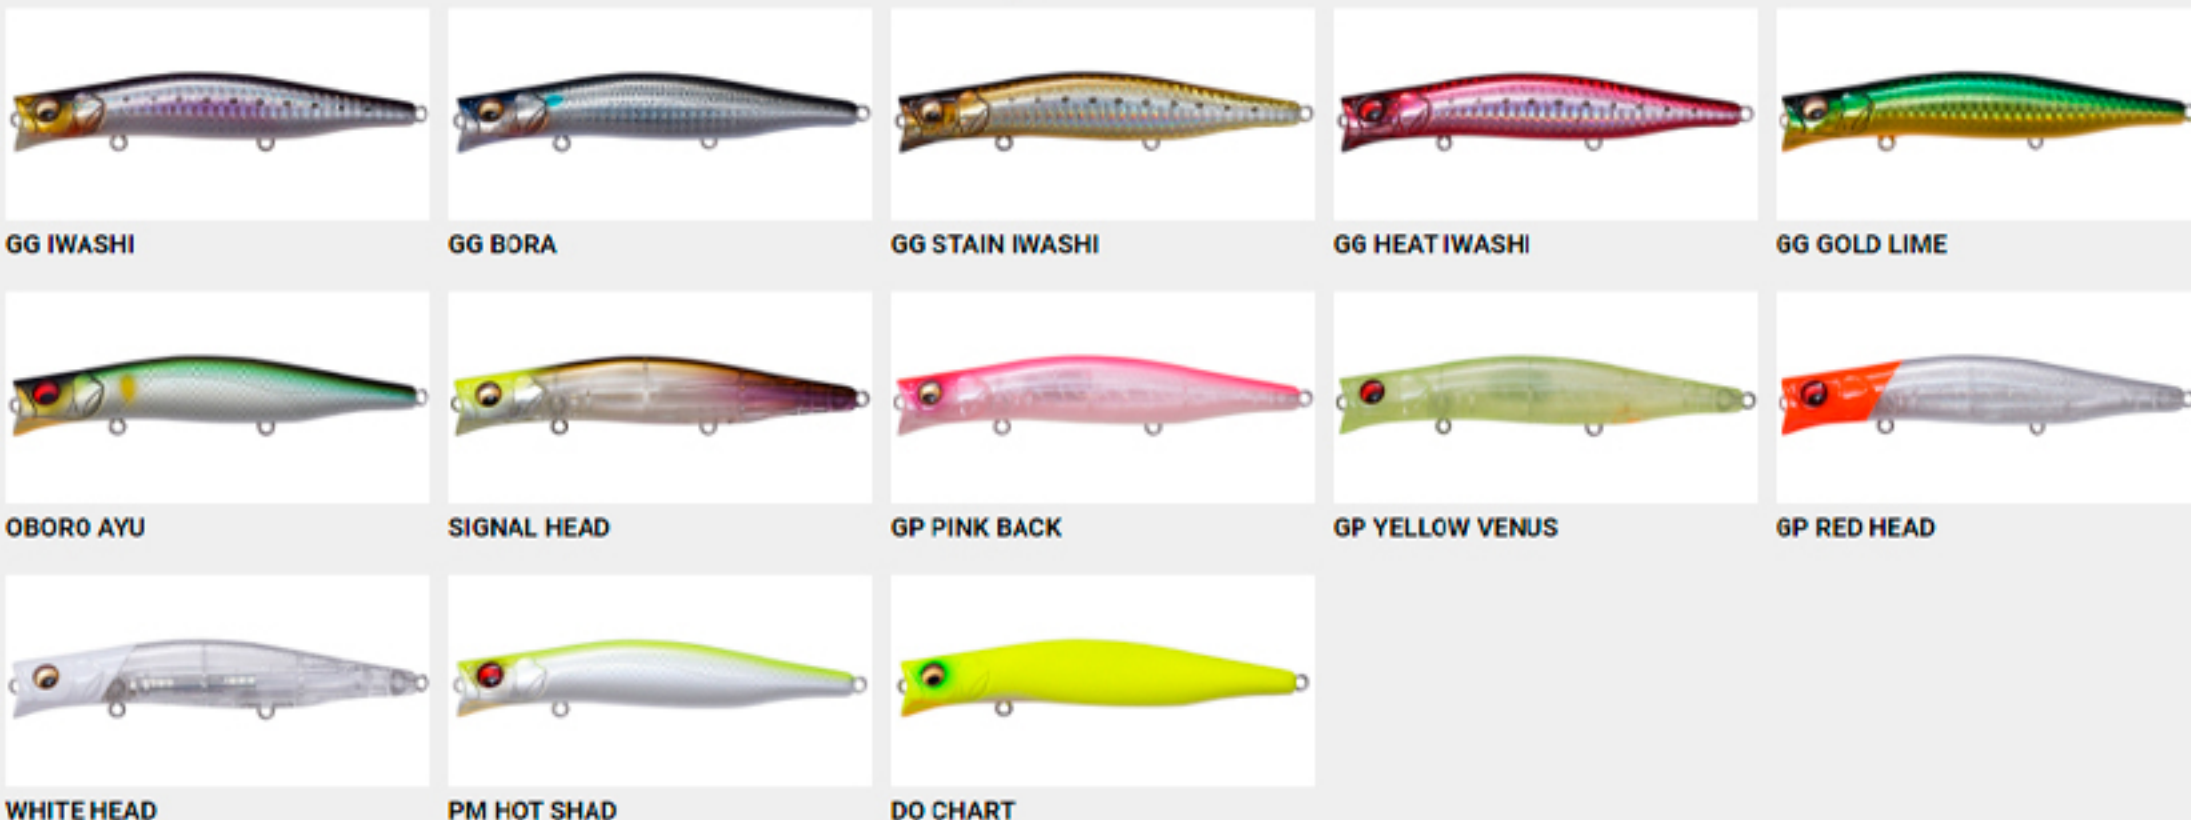

SECRET DRY ICE

CLEAR HOT TIGER

CLEAR LIME CHART

Kagelou 100F

Kagelou 124F

Kagelou 155F

KAGELOU MD 98F

KAGELOU MD 125F