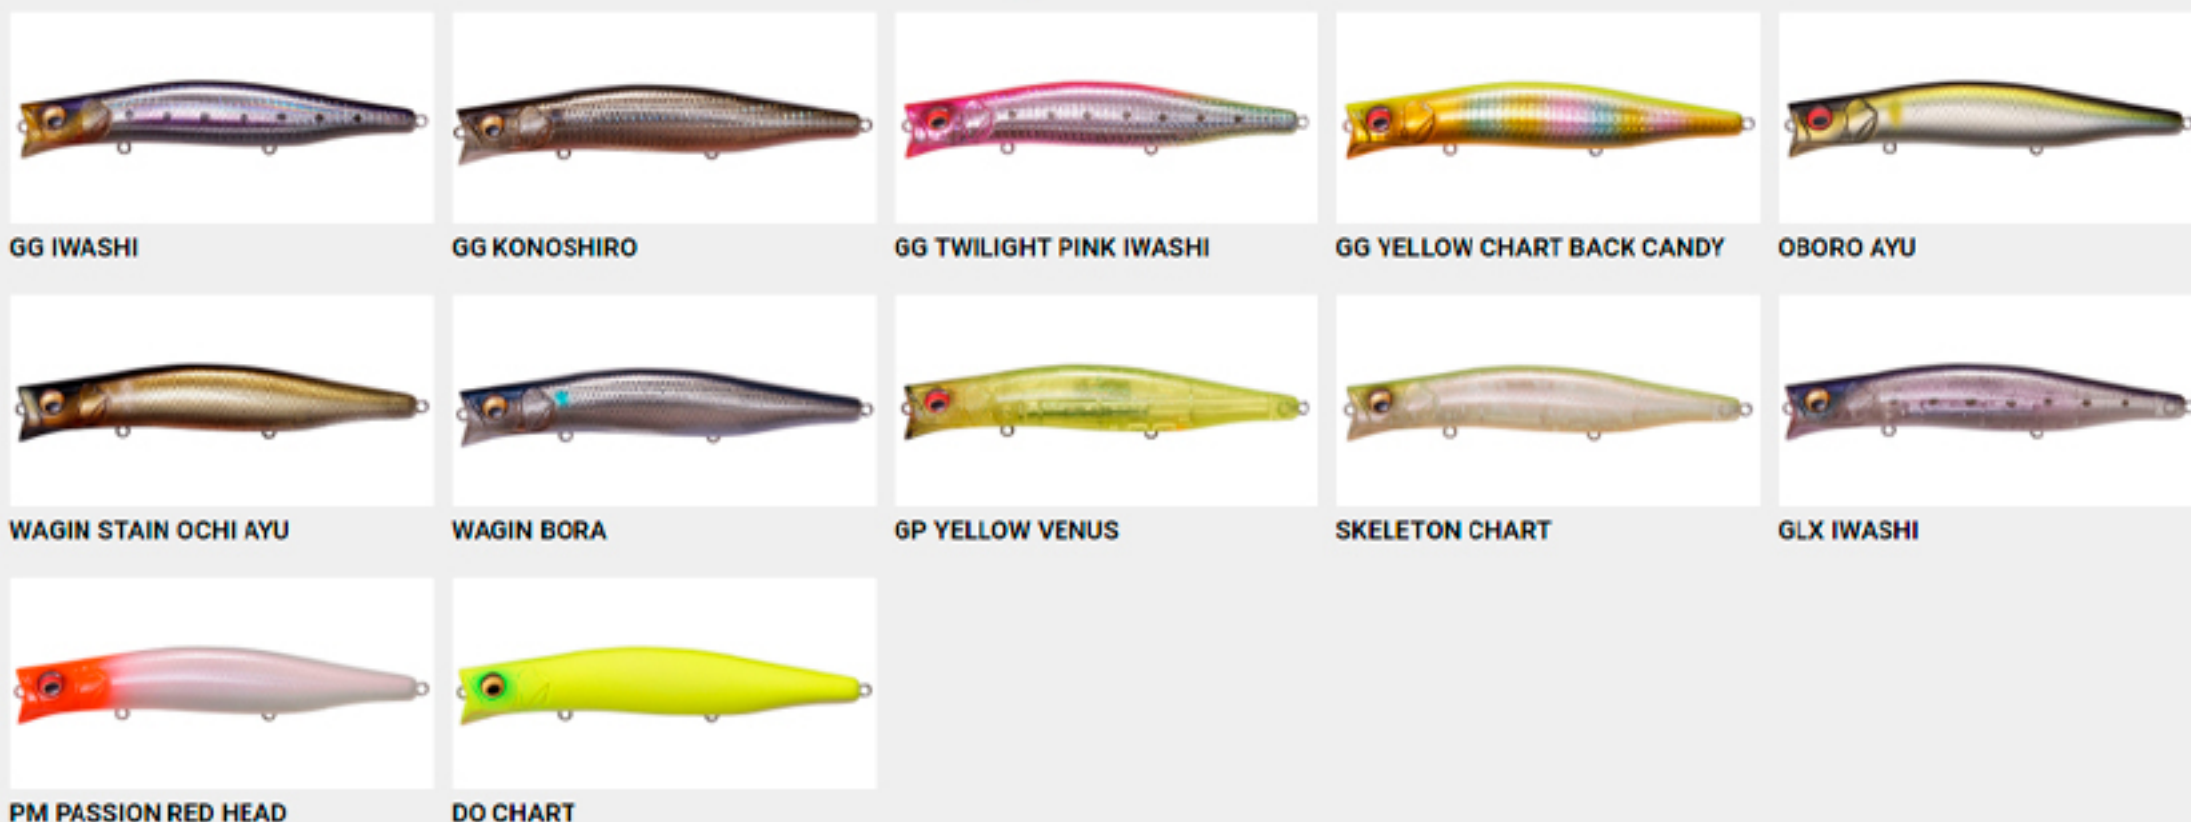

SECRET DRY ICE

CLEAR HOT TIGER

CLEAR LIME CHART

Kagelou 100F

Kagelou 124F

Kagelou 155F

KAGELOU MD 98F

KAGELOU MD 125F